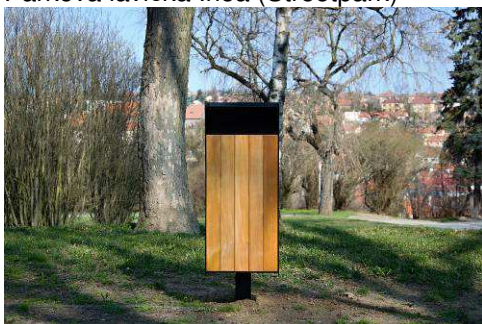

Obrazová příloha použitých prvků

Dlažby a povrchy

Pěšiny z mlatu

Dopadová plochy z lité pryže pod herními prvky

Řešení odstavných ploch - betonová dlažba zasakovací Aqualines Best, barevné provedení colormix Brilliant nebo Arabica - parkovací část zasypaná kamínkem, pojezdná část spáry zatravněné

Mobiliář

Parková lavička Inoa (Streetpark)

Piknikové stolky a lavice (Streetpark)

Odpadkový koš (Streetpark)

Fitness prvky v lokalitě 1 - vedle sportovního hřiště

Workoutová sestava

Variantně posilovací stanice - ruce, břicho, záda. Vpravo Sestava balančních prvků

Herní prvky pro děti

Navrženy kvalitní herní prvky z akátového dřeva a ocelových prvků od Hřiště.cz.

Lokalita 1

Multifunkční herní sestava Havran

Variantní ústřední prvek rybářská loď

Houpačka hnízdo - oblíbená pro děti

Kvetoucí aleje malokorunných stromů (jabloně, třešně, úzkokorunné hlohy a jeřáby), s drobnými plody

Výrazně kvetoucí stromy (okrasné hrušně a třešně).

Živý plot habrový – pohledové odclonění, zajímavý i v zimě